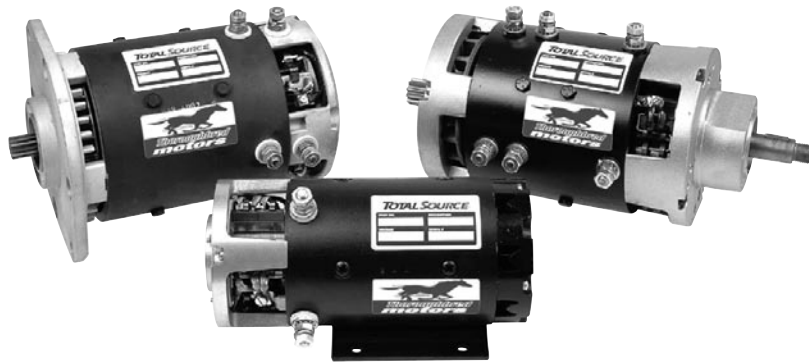

ADDITIONAL THOROUGHbred ELECTRIC MOTORS AVAILABLE

PART #	SMH #	DESCRIPTION	PART #	SMH #	DESCRIPTION
ALLIS CHALMERS			ATLET		
AC4155500	SYM1000	Motor - Drive	AE009507	SYM20000	Motor - DC
AC4888447	SYM3100	Motor - DC	AE02480	SYM20000	Motor - DC
AC4913224	SYM3200	Motor - DC	AE09382	SYM20000	Motor - DC
AC8644329	SYM3300	Motor - DC	AE09507	SYM20000	Motor - DC
AC8645770	SYM3400	Motor - DC	AMERICAN LINCLON		
AC8647383	SYM3500	Motor - DC	AM0882-049	SYM36900	Motor - DC
AC8650384	SYM3600	Motor - DC	AM0882-062	SYM36900	Motor - DC
ADVANCED			BAKER		
AD56023308	SYM36500	Motor - DC	BK107770	SYM3700	Motor - DC
AD56024360	SYM38200	Motor - DC	BK115001	SYM3800	Motor - DC
AD5602484	SYM38100	Motor - DC	BK115002	SYM3900	Motor - DC
AD56392489	SYM36800	Motor - DC	BK115003	SYM4000	Motor - DC
AD56393390	SYM36700	Motor - DC	BK18AL4001	SYM4100	Motor - DC
AD56393493	SYM36700	Motor - DC	BK705700	SYM36100	Motor - DC
AD56637285	SYM36500	Motor - DC	BK708710	SYM4200	Motor - DC
ATLET			BARRETT		
AE002480	SYM20000	Motor - DC	BRA16428-08	SYM1800	Motor - Pump

Continued on Next Page